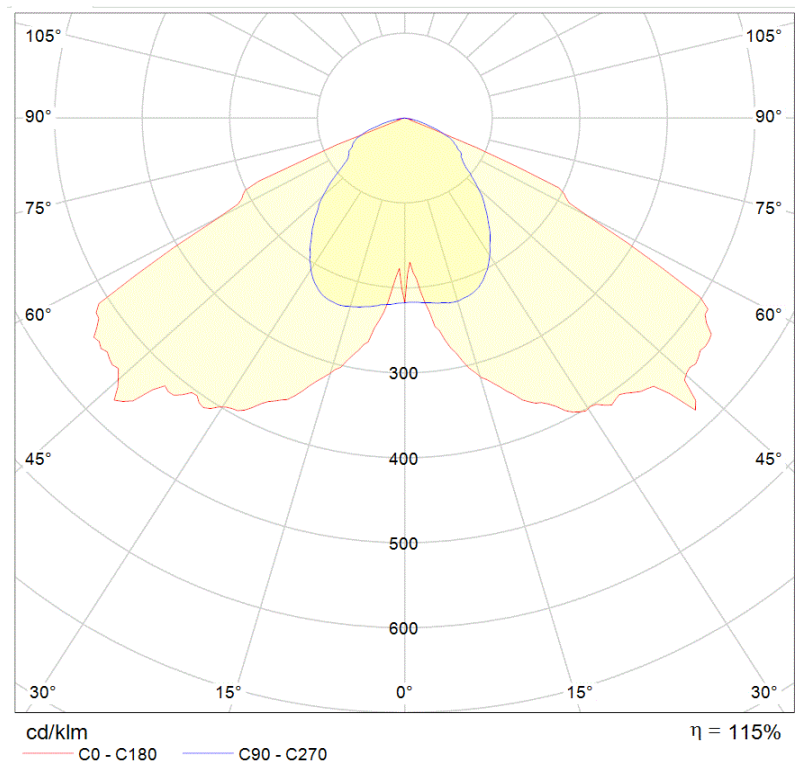

Diagrama Polar