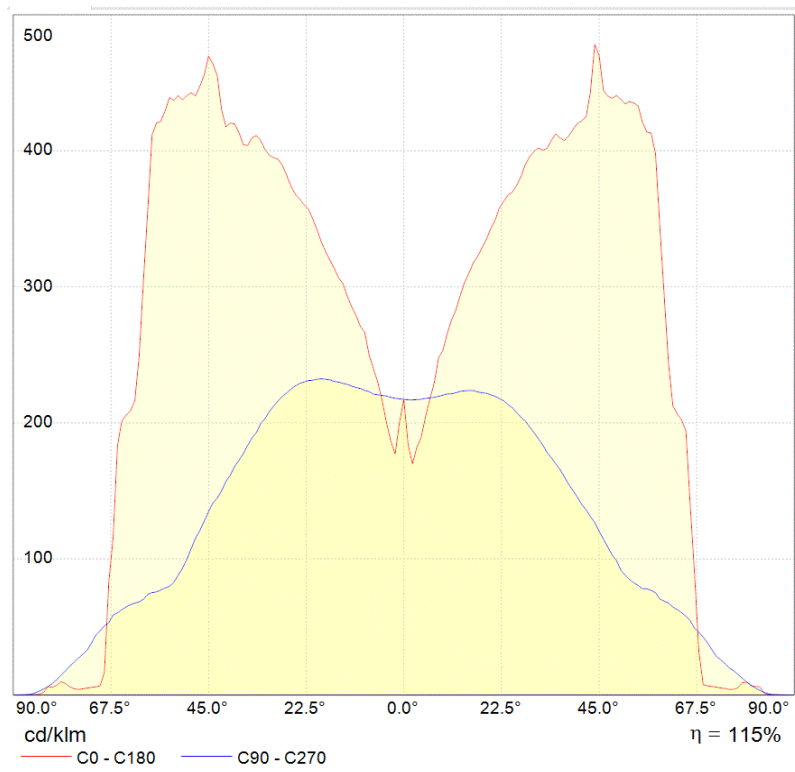

Diagramas Luminotécnicos

Diagrama Cartesiano